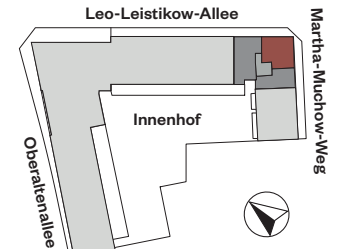

### HAUS 6

Anzahl im Objekt: 5

Zimmeranzahl: 3

Wohnungsgröße: ca. 81 m<sup>2</sup>

MASSSTAB 1:100

(bei Ausdruck auf A4)

# LEO LEISTIKOW QUARTIER

BAUHERR

GFG Bauherren

Oberaltenallee GmbH

LAGE

Ansicht Leo-Leistikow-Allee

Anschließende Außenwände, Brüstungen, Attiken sowie die dargestellten Sanitärobjekte sind beispielhaft.

Küchen und Möblierung dienen nur der Veranschaulichung und sind im Lieferumfang nicht enthalten.